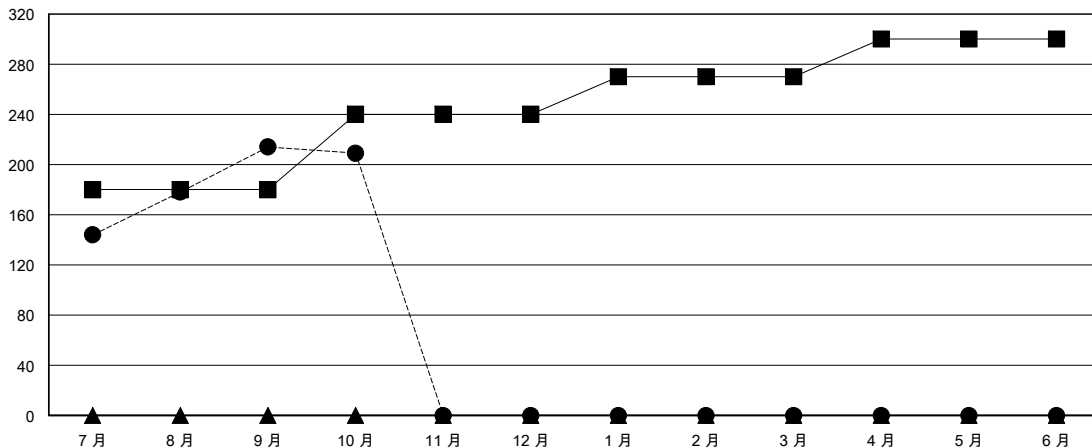

MONTHLY MEMBERSHIP PROGRESS REPORT

District 300E 2

Results as of: 10/31/2023

GMT:

地點 REP OF CHINA

GMT憲章區

分會			
成果 2023-2024			
季	新分會目標	新會	會員流失的分會
7月/8月/9月	1	1	1
10月/11月/12月	1	0	0
1月/2月/3月	0	0	0
4月/5月/6月	0	0	0

位會員@每位須繳			
成果 2023-2024			
季	會員淨增長目標	實際會員增長數	實際退會會員 (包括轉會)
7月/8月/9月	180	286	45
10月/11月/12月	60	8	13
1月/2月/3月	30	0	0
4月/5月/6月	30	0	0

目標與實際新會累積

目標和實際會員累積

已取消的分會: 1

49 CLUBS OF 64 增添1位或以上的新會員

性別分佈

男 1,337 (66.68%)
女 667 (33.27%)