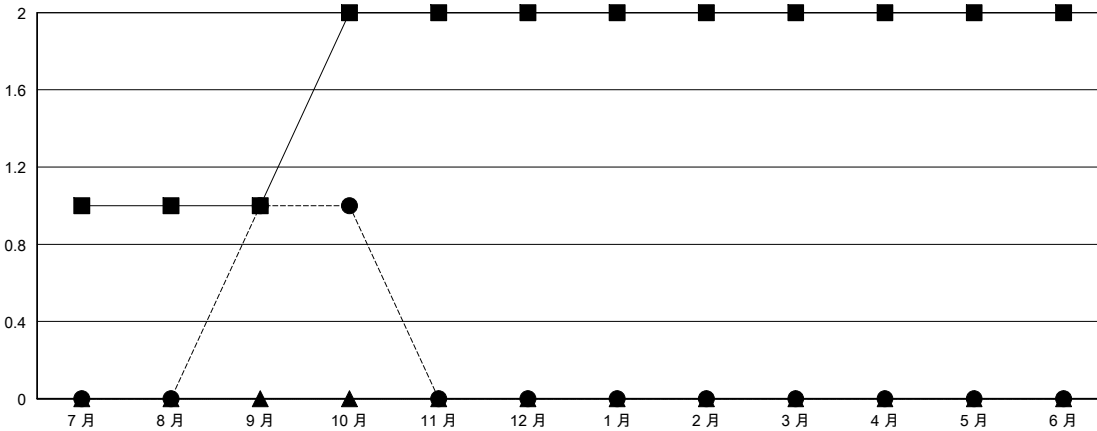

MONTHLY MEMBERSHIP PROGRESS REPORT

District 300E 2

Results as of: 10/31/2023

GMT:

地點 REP OF CHINA

GMT憲章區

分會			
成果 2023-2024			
季	新分會目標	新會	會員流失的分會
7月/8月/9月	1	1	1
10月/11月/12月	1	0	0
1月/2月/3月	0	0	0
4月/5月/6月	0	0	0

位會員@每位須繳			
成果 2023-2024			
季	會員淨增長目標	實際會員增長數	實際退會會員 (包括轉會)
7月/8月/9月	180	286	45
10月/11月/12月	60	8	13
1月/2月/3月	30	0	0
4月/5月/6月	30	0	0

目標與實際新會累積

目標和實際會員累積

已取消的分會: 1

49 CLUBS OF 64 增添1位或以上的新會員

性別分佈

男 1,337 (66.68%)
女 667 (33.27%)